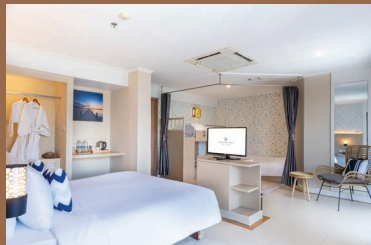

## 关于我们

在喜敦酒店，等待着您的是独特的当地体验的全新宇宙，在那里您可以逃离日常，体验一种独特而充满活力的酒店概念，让您感受到灵感的冲动。

喜敦概念酒店芭堤雅拥有247间设施齐全的客房。我们对室外游泳池和娱乐区的设施投入了很多心思，设计得宜，以满足家庭和度假者的需求。喜敦芭堤雅酒店位于芭堤雅第二路，距离步行街不远但不在步行街上，靠近中央节庆购物中心，远离海滨路上的繁华喧嚣。

这家芭堤雅酒店的家庭友好特性不仅仅局限于孩子。喜敦芭堤雅也很欢迎您喜爱的宠物在酒店内。带上您的四脚家庭成员，只需额外支付每晚500泰铢即可办理入住手续。每间客房最多可容纳两只宠物，每只宠物的重量不得超过10公斤。

## 住宿

Superior	28 尺寸	91 房间
Deluxe	28 尺寸	134 房间
Corner Suite	36 尺寸	8 房间
Family Suite	32 尺寸	12 房间
Grand Suite	72 尺寸	2 房间

HEETON CONCEPT HOTEL

PATTAYA · THAILAND