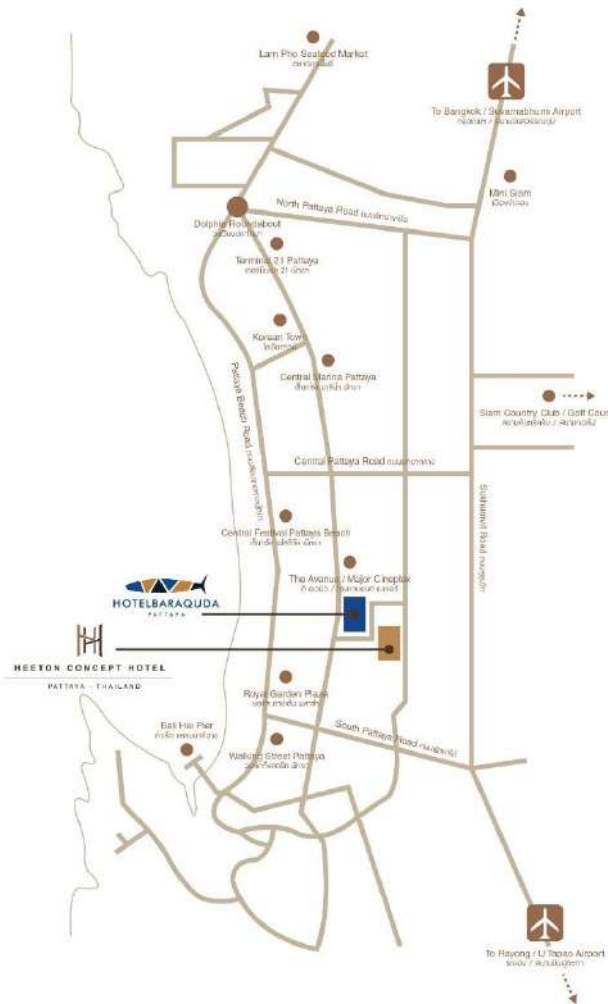

ติดต่อเรา

484 หมู่ 10 ซอย 15 ถนน พัทยาสาย 2 ตำบล หองปรือ อำเภอบางละมุง จังหวัดชลบุรี 20150

+66 (0) 38 425 050

info@hchpattaya.com

www.heetonpattaya.com

LINE Official : @heetonpattaya

**Unpack.
Unwind.
Uncover a space
For relaxation.**

Compass Hospitality