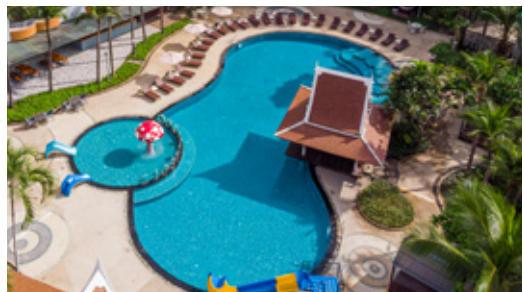

**โรงแรม ฮีตัน คอนเซปต์ พัทยา** มีห้องพักทั้งหมด 247 ห้อง เรามอบความใส่ใจในการจัดตกแต่ง สระว่ายน้ำและพื้นที่สันทนาการภายนอก เพื่อให้เหมาะสำหรับครอบครัวและนักท่องเที่ยวที่มาพักผ่อน

**โรงแรม ฮีตัน คอนเซปต์ พัทยา** ตั้งอยู่ที่พัทยาใต้ บนถนนสายสอง ไม่ไกลจากวอล์กทิง-สตรีท อีกทั้งยังอยู่ใกล้กับศูนย์การค้าชั้นนำอย่าง Central Festival และ Royal Garden แต่ในขณะที่เดียวกันก็ยังคงสามารถหลีกเลี่ยงจากความวุ่นวายของถนนในพัทยา เปรียบเสมือนโอเอซิสที่ซ่อนตัวอยู่ท่ามกลางความพลุกพล่านของใจกลางเมืองพัทยา ซึ่งความสะดวกสบายสำหรับการเข้าพักพร้อมครอบครัวนี้ ไม่ได้จำกัดเฉพาะเด็กเท่านั้น **ฮีตัน คอนเซปต์ พัทยา** ยังต้อนรับสัตว์เลี้ยงของคุณด้วย เพื่อให้คุณสามารถนำสุนัขหรือแมวตัวน้อย 4 ขาของคุณมาพักและผ่อนคลายกับไปพร้อมกับคุณได้

## สระว่ายน้ำและสไลเดอร์

ดื่มด่ำไปกับพื้นที่สไลด์และส่องประกายฤดูร้อนที่เหมาะสำหรับการเล่นน้ำแบบสบายๆ และแช่ตัวเพื่อความสดชื่น สำหรับผู้ที่แสวงหาความตื่นเต้น เราขอแนะนำด้วยสไลเดอร์ที่ป่าต้นเต็งของเรา ซึ่งรับประกันความสนุกไม่รู้จักจบ ไม่ว่าคุณกำลังมองหาการพักผ่อนสุดชิลหรือการผจญภัย สระว่ายน้ำพร้อมสไลเดอร์ของเรา มอบสิ่งที่ดีที่สุดด้วยการผสมผสานระหว่างความสนุกสนานและความเพลิดเพลินเพื่อการเข้าพักผ่อนที่ตราตรึงในความทรงจำของคุณ