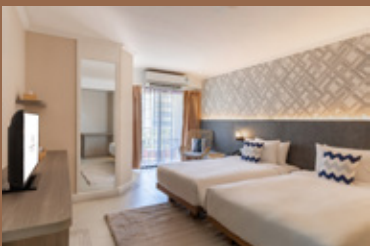

## เกี่ยวกับเรา

**โรงแรม ฮีตัน คอนเซปต์ พัทยา** รอคอยคุณมาพบเจอกับมิติใหม่แห่งประสบการณ์ใหม่ ๆ ที่ไม่ซ้ำใคร ที่นี่, คุณจะได้หลบหนีจากชีวิตประจำวัน และสัมผัสกับความเป็นเอกลักษณ์และมีชีวิตชีวา ของโรงแรม ซึ่งจะช่วยให้คุณได้รับแรงบันดาลใจอย่างไม่สิ้นสุด

## ห้องพัก

Superior	28 ทรู.	91 ห้อง
Deluxe	28 ทรู.	134 ห้อง
Corner Suite	36 ทรู.	8 ห้อง
Family Suite	32 ทรู.	12 ห้อง
Grand Suite	72 ทรู.	2 ห้อง

HEETON CONCEPT HOTEL

PATTAYA · THAILAND

## H Café

ดื่มด่ำกับมือแห่งความสุขของคุณที่ H Café ห้องอาหารที่เปิดให้บริการตลอดวัน กับเมนูที่ออกแบบมาเพิ่มความงดงามให้กับประสบการณ์ความอร่อยของคุณ ตั้งแต่อาหารเช้าที่หลากหลาย จนถึงอาหารมื้อค่ำที่เต็มไปด้วยรสชาติดึงดูดใจเมนูที่หลากหลายของเราจะนำเสนอช่วงทำนองของรสชาติที่ถูกเตรียมด้วยส่วนผสมที่สดใหม่และดีที่สุดในปรุงรส