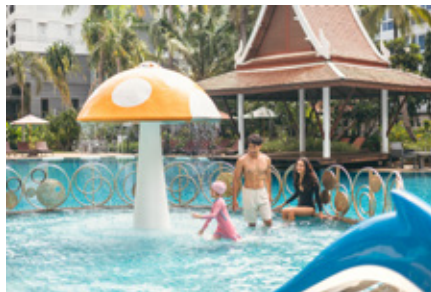

## สระว่ายน้ำและสไลเดอร์

ดื่มด่ำไปกับพื้นที่สไลด์และส่องประกายฤดูร้อนที่เหมาะสำหรับการเล่นน้ำแบบสบายๆ และแช่ตัวเพื่อความสดชื่น สำหรับผู้ที่แสวงหาความตื่นเต้น เราขอแนะนำด้วยสไลเดอร์ที่ป่าต้นเต็งของเรา ซึ่งรับประกันความสนุกไม่รู้จักจบ ไม่ว่าคุณกำลังมองหาการพักผ่อนสุดชิลหรือการผจญภัย สระว่ายน้ำพร้อมสไลเดอร์ของเรา มอบสิ่งที่ดีที่สุดด้วยการผสมผสานระหว่างความสนุกสนานและความเพลิดเพลินเพื่อการเข้าพักผ่อนที่ตราตรึงในความทรงจำของคุณ