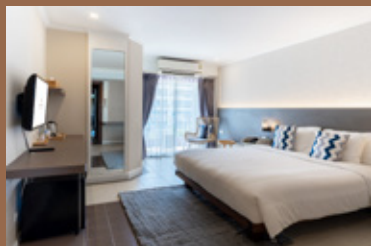

## เกี่ยวกับเรา

**โรงแรม ฮีตัน คอนเซปต์ พัทยา** รอคอยคุณมาพบเจอกับมิติใหม่แห่งประสบการณ์ใหม่ ๆ ที่ไม่ซ้ำใคร ที่นี่, คุณจะได้หลบหนีจากชีวิตประจำวัน และสัมผัสกับความเป็นเอกลักษณ์และมีชีวิตชีวา ของโรงแรม ซึ่งจะช่วยให้คุณได้รับแรงบันดาลใจอย่างไม่สิ้นสุด

**โรงแรม ฮีตัน คอนเซปต์ พัทยา** มีห้องพักทั้งหมด 247 ห้อง เรามอบความใส่ใจในการจัดตกแต่ง สระว่ายน้ำและพื้นที่สันทนาการภายนอก เพื่อให้เหมาะสำหรับครอบครัวและนักท่องเที่ยวที่มาพักผ่อน

**โรงแรม ฮีตัน คอนเซปต์ พัทยา** ตั้งอยู่ที่พัทยาใต้ บนถนนสายสอง ไม่ไกลจากวอล์กทิง-สตรีท อีกทั้งยังอยู่ใกล้กับศูนย์การค้าชั้นนำอย่าง Central Festival และ Royal Garden แต่ในขณะที่เดียวกันก็ยังคงสามารถหลีกเลี่ยงจากความวุ่นวายของถนนในพัทยา เปรียบเสมือนโอเอซิสที่ซ่อนตัวอยู่ท่ามกลางความพลุกพล่านของใจกลางเมืองพัทยา ซึ่งความสะดวกสบายสำหรับการเข้าพักพร้อมครอบครัวนี้ ไม่ได้จำกัดเฉพาะเด็กเท่านั้น **ฮีตัน คอนเซปต์ พัทยา** ยังต้อนรับสัตว์เลี้ยงของคุณด้วย เพื่อให้คุณสามารถนำสุนัขหรือแมวตัวน้อย 4 ขาของคุณมาพักและผ่อนคลายกับไปพร้อมกับคุณได้

## ห้องพัก

Superior	28 ทรู.	91 ห้อง
Deluxe	28 ทรู.	134 ห้อง
Corner Suite	36 ทรู.	8 ห้อง
Family Suite	32 ทรู.	12 ห้อง
Grand Suite	72 ทรู.	2 ห้อง

HEETON CONCEPT HOTEL

PATTAYA · THAILAND