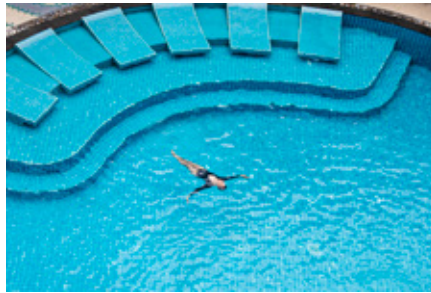

## สระว่ายน้ำและสไลเดอร์

ดื่มด่ำไปกับพื้นที่สไลด์และส่องประกายฤดูร้อนที่เหมาะสำหรับการเล่นน้ำแบบสบายๆ และแช่ตัวเพื่อความสดชื่น สำหรับผู้ที่แสวงหาความตื่นเต้น เราขอแนะนำด้วยสไลเดอร์ที่ป่าต้นเต็งของเรา ซึ่งรับประกันความสนุกไม่รู้จักจบ ไม่ว่าคุณกำลังมองหาการพักผ่อนสุดชิลหรือการผจญภัย สระว่ายน้ำพร้อมสไลเดอร์ของเรา มอบสิ่งที่ดีที่สุดด้วยการผสมผสานระหว่างความสนุกสนานและความเพลิดเพลินเพื่อการเข้าพักผ่อนที่ตราตรึงในความทรงจำของคุณ