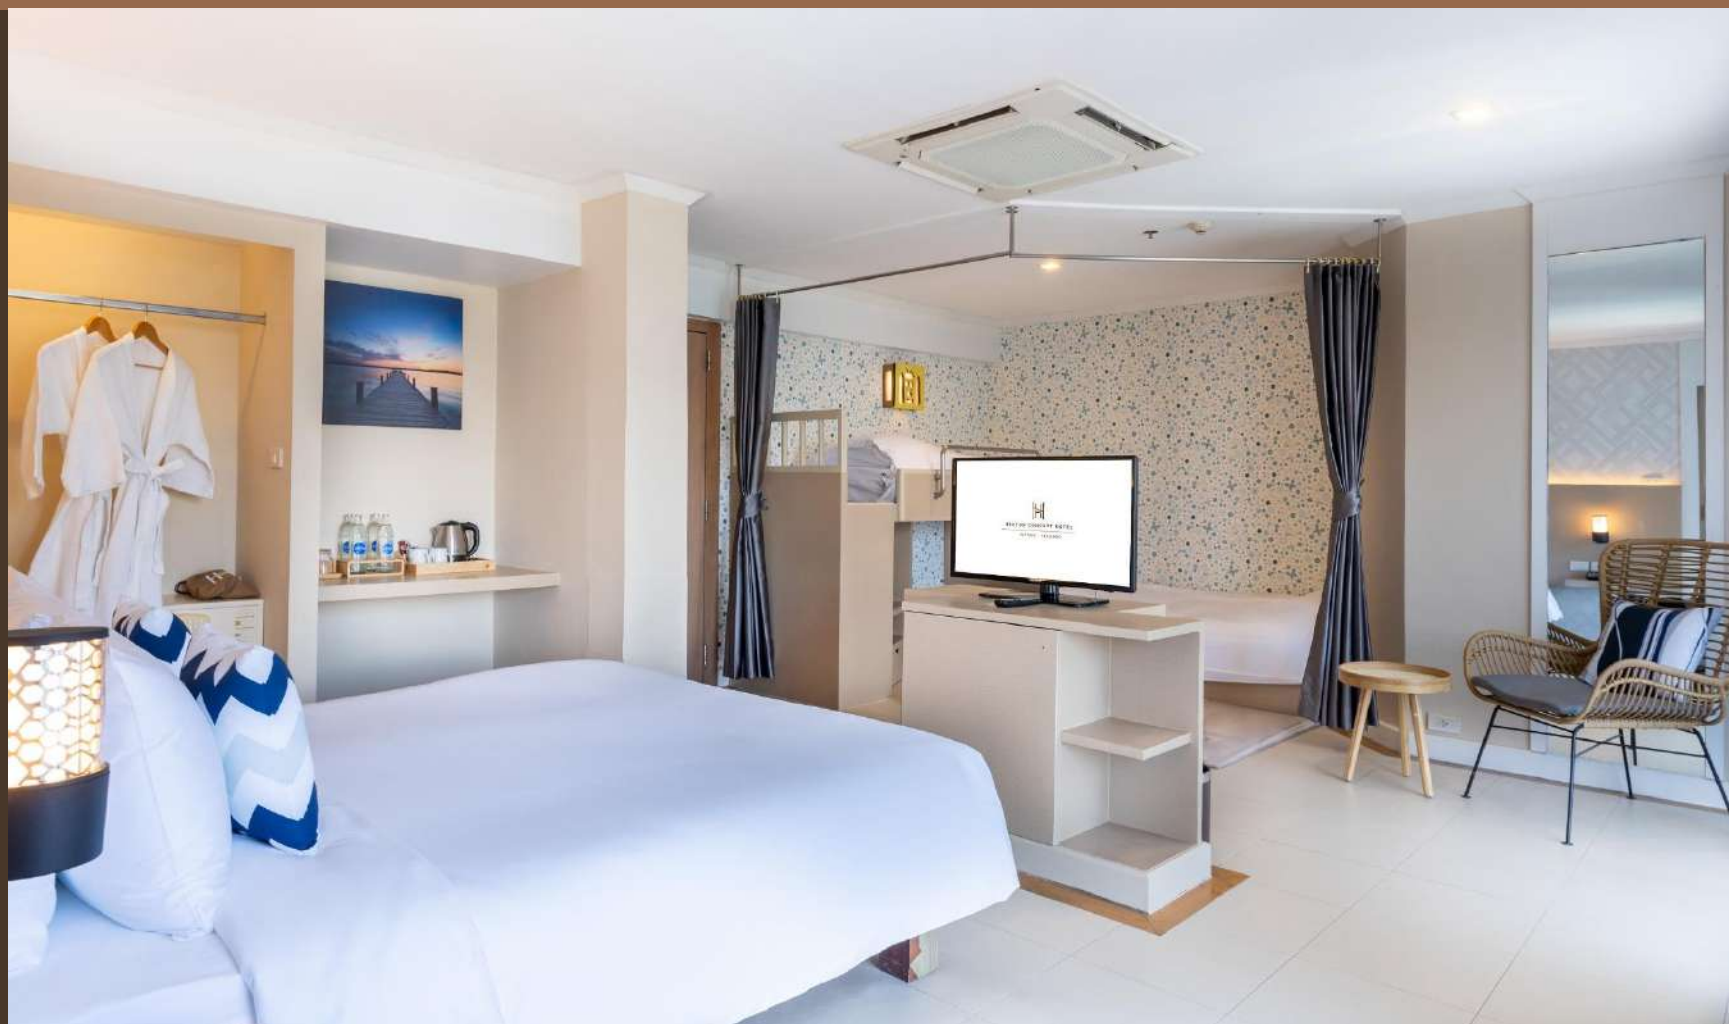

ห้องพัก

ห้องพักแฟมิลี สวีท

ห้องพักสำหรับครอบครัว (32 ตร.ม.) มาพร้อมเตียงสองชั้นสำหรับเด็ก และอ่างอาบน้ำ เหมาะสำหรับครอบครัวที่มีความสะดวกสบายพักผ่อนเหมือนอยู่บ้านพร้อมระเบียงส่วนตัว ใต้ป่าผม ระเบียงส่วนตัว ตู้นิตรภัย ตู้เย็น และทีวี พร้อมวิวเมืองหรือสระว่ายน้ำ

ตั้งอยู่บนชั้นที่ 2-7 สามารถพักได้มากที่สุดผู้ใหญ่ 2 ท่านและเด็ก 2 ท่าน

Compass Hospitality