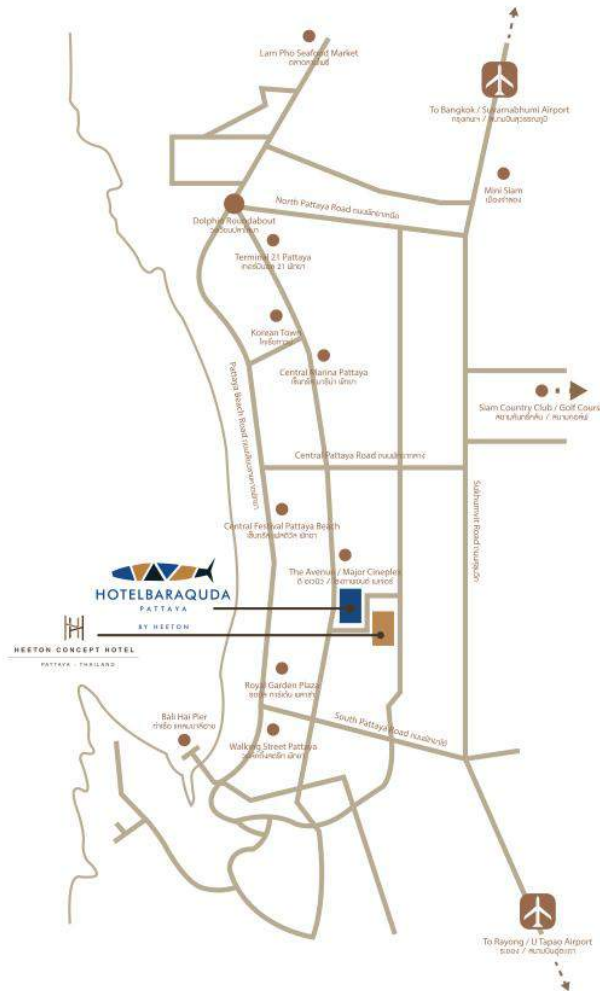

ติดต่อเรา

- 484 หมู่ 10 ซอย 15 ถนน พัทยาสาย 2 ตำบล หนองปรือ อำเภอบางละมุง จังหวัด ชลบุรี 20150
- +66 (0) 38 425 050
- info@hchpattaya.com
- www.heatonpattaya.com
- LINE Official : @heatonpattaya

**Unpack.
Unwind.
Uncover a space
For relaxation.**