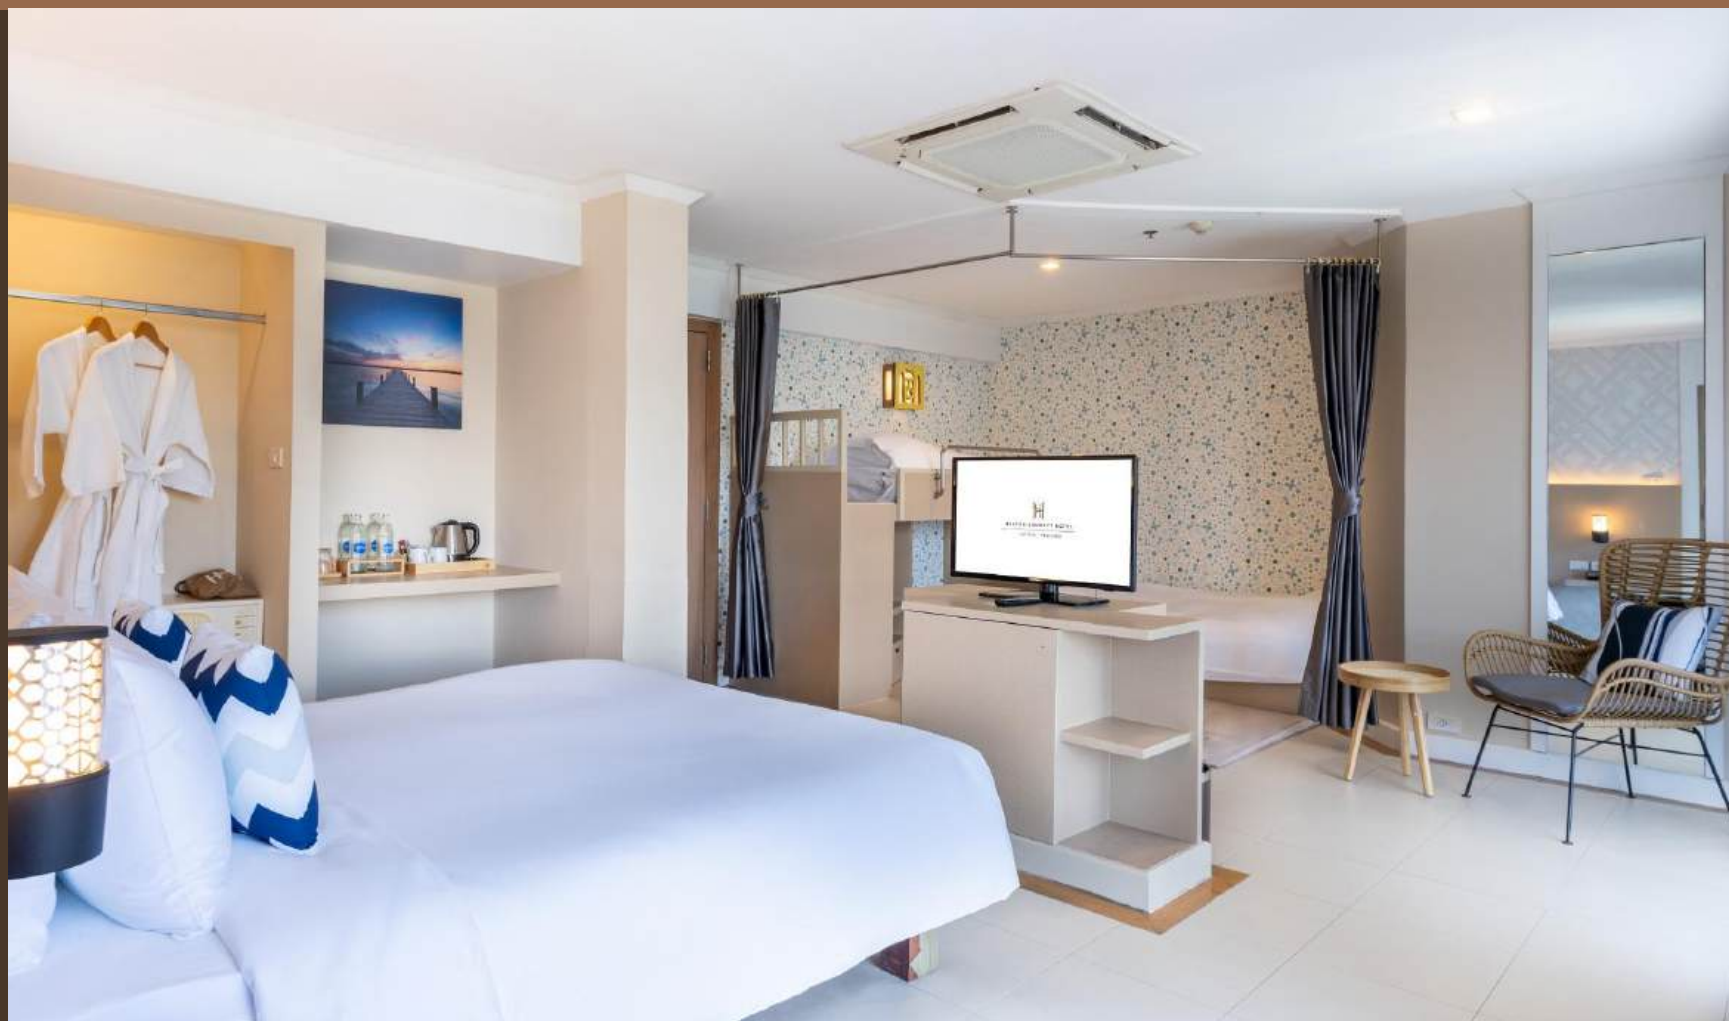

ห้องพัก

ห้องพักแฟมิลี สวีท

ห้องพักสำหรับครอบครัว (32 ตร.ม.) มาพร้อมเตียงสองชั้นสำหรับเด็ก และอ่างอาบน้ำ เหมาะสำหรับครอบครัวที่มีความสะดวกสบายพักผ่อนเหมือนอยู่บ้านพร้อมระเบียงส่วนตัว ใต้ป่าผม ระเบียงส่วนตัว ตู้นิตรภัย ตู้เย็น และทีวี พร้อมวิวเมืองหรือสระว่ายน้ำ

ตั้งอยู่บนชั้นที่ 2-7 สามารถพักได้มากที่สุดผู้ใหญ่ 2 ท่านและเด็ก 2 ท่าน

COMPASS
HOSPITALITY